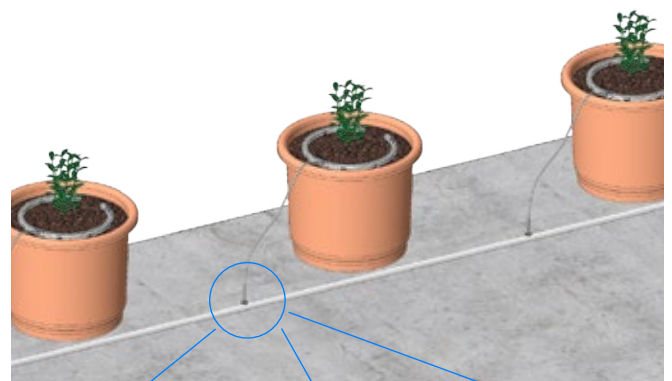

NetBow™

Eine neue, benutzerfreundliche Tropfwässerung für Topfkulturen. Hervorragende, gleichmäßige Verteilung und hohe Verstopfungssicherheit.

Gleichmäßige
Wasserverteilung

hohe
Verstopfungssicherheit

benutzerfreundlich

Vorteile & Eigenschaften

- ✓ Einfache Platzierung im Topf & Verbindung mit Microschlauch
- ✓ Hohe Verstopfungssicherheit durch installiertes Typhoon™ Tropfelement
- ✓ Perfekte Wasserverteilung durch 8 Auslässe
- ✓ Durch die Platzierung an der Oberfläche wird Wasserverteilung im Pflanztopf verbessert, eine Kanalbildung wird verhindert
- ✓ NetBow™ ist patentiert mit U.S. Design App. No. 29/709,373 auch in anderen Ländern
- ✓ NetBow wird durch einen Microschlauch mit PC- oder PCJ Einzeltröpfern verbunden

Technische Daten & Empfehlungen

- Passend für 20-40 Liter Töpfe
- Durchmesser: 250mm
- 8 Auslässe mit max. je 2.0 l/h bei 1 bar Druck
- Die Flussrate der Auslässe ist abhängig von den PC oder PCJ Einzeltröpfern in der Zuleitung

Wir empfehlen eine Flussrate des Zuleitungstropfers zwischen 2-8 l/h. Liegt die Flussrate außerhalb der Empfehlung, lassen Sie sich von NETAFIM beraten.

- UV-stabil und resistent gegen chemische Einflüsse
- hellgrau für verbesserte Reflektion
- Max. Arbeitsdruck 1.0 bar